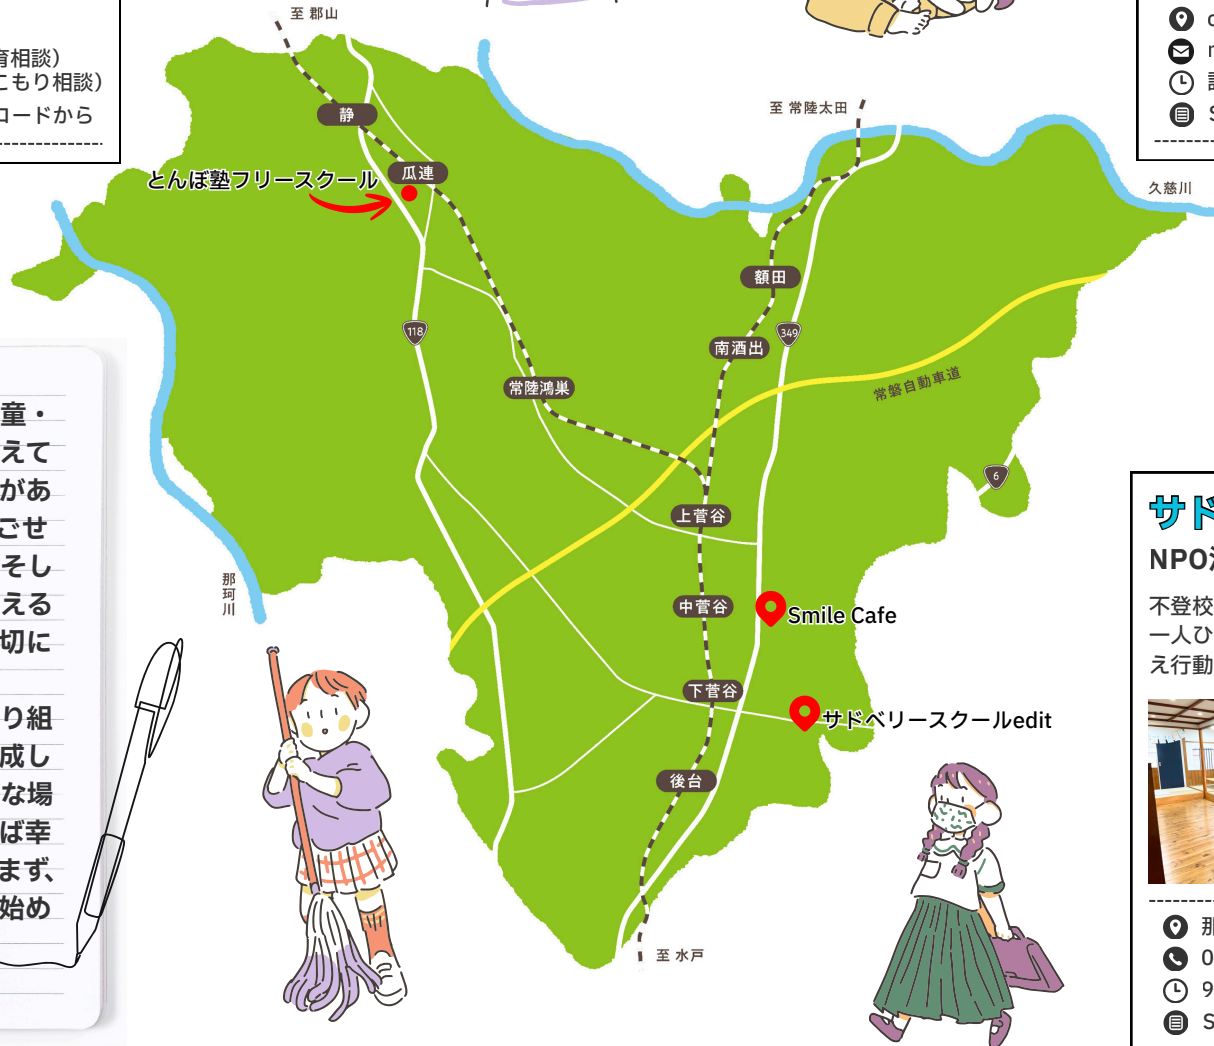

# 那珂市子どもみらいマップ